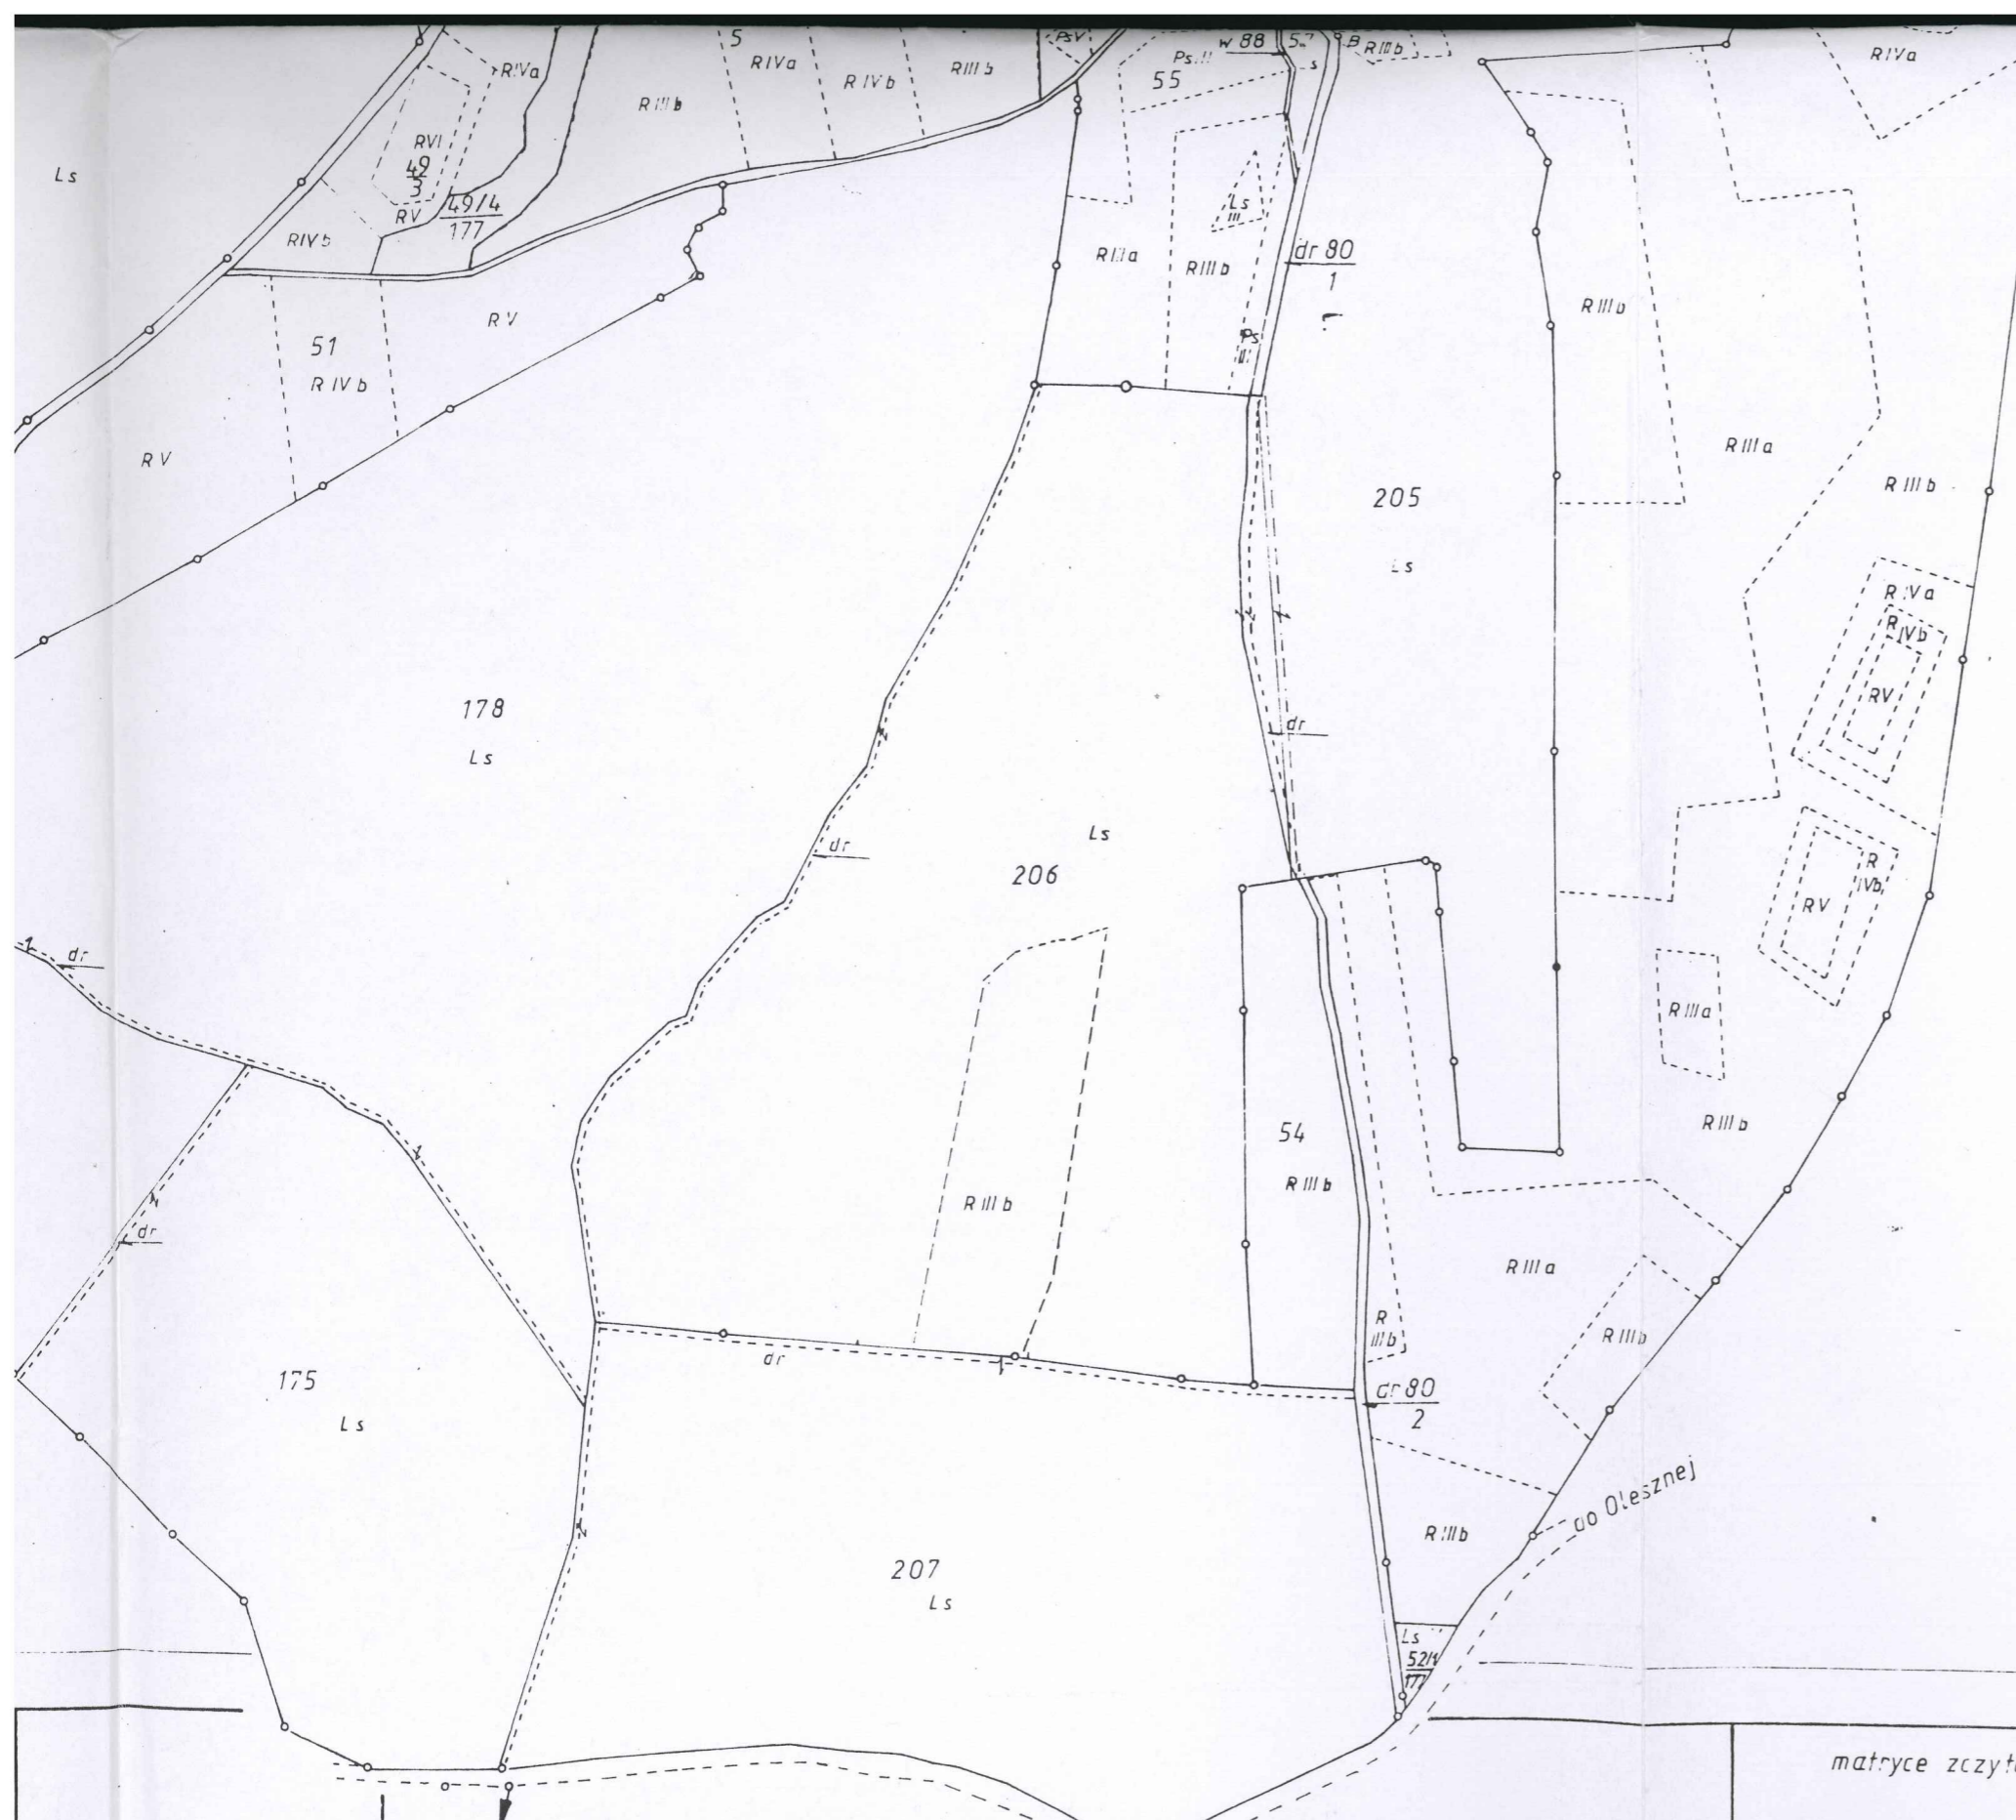

ZESTAWIENIE URZĄDZEŃ MELIORACYJNYCH
Obręb: WINNA GÓRA

Symbol rowu	km	Długość odcinka w m	Głębokość średnia w m	Szerokość dna w m	Uwagi
Os.6	0+540				
	0+850	310*	<1,0	0,50	
	1+060	210	1,0-1,5	0,40	
	1+355	295	1,0	0,40	
	1+410	55	ruroc.	-	
	1+455	45	1,0	0,40	
	1+550	95	ruroc.	-	
	1010 m				
Os. 6-1	0+815				
	1+400	585	1,0-1,5	0,50	
	1+500	100	1,0	0,50	
	1+830	330	>>1,5	0,50	
	1015 m				
Os. 6-2	0+000				
	0+245	245	1,0-1,5	0,40	
	0+290	45	ruroc.	-	(rów prowadzi ścieki)
	290 m				
Os. 12	1+100				
	1+600	500	1,5>1,5	0,60	
	1+970	370	1,0-1,5	0,60	
	2+085	15	1,5>1,5	-	
	2+320	235	1,5	0,60	ubezp. kiszka fasz.
	1220 m				
Os. 12-1	0+000		1,0-1,5		
	0+100	100*	1,0-1,5	0,50	
	0+150	50		0,50	
	150 m				
Os. 12-2	0+000				
	0+065	65	1,0	0,50	
	85 m	20	ruroc.		
Os. 12-2-1	0+000				
	0+020	20	1,0	0,50	
	20 m				
Os. 12-3	0+000				
	0+150	150	-	-	Ślad rowu;
	150 m				

Ogółem obręb WINNA GÓRA : 3940 m
w tym : 410 m rowy „graniczne”.

Przedsiębiorstwo Ekologiczne "MARKO"
Marek Mastowski
53-805 WROCŁAW
pl. Orłat Lwowskich 20E
tel./fax (071) 342 99 70
NIP 897-000-81-24
P-006010519

Obręb Księgienice Małe
Gm. SOBÓTKA

ARKUSZ 1(1)
Powierzchnia
547, 04 ha.

województwo wrocławskie
gmina JORDANÓW
obręb WINNA GÓRA

MAPA EWIDENCJI GRUNTÓW
Skala 1:5000

odnowiono na podstawie matrycy ewidencji gruntów wykonanej w 1969 r