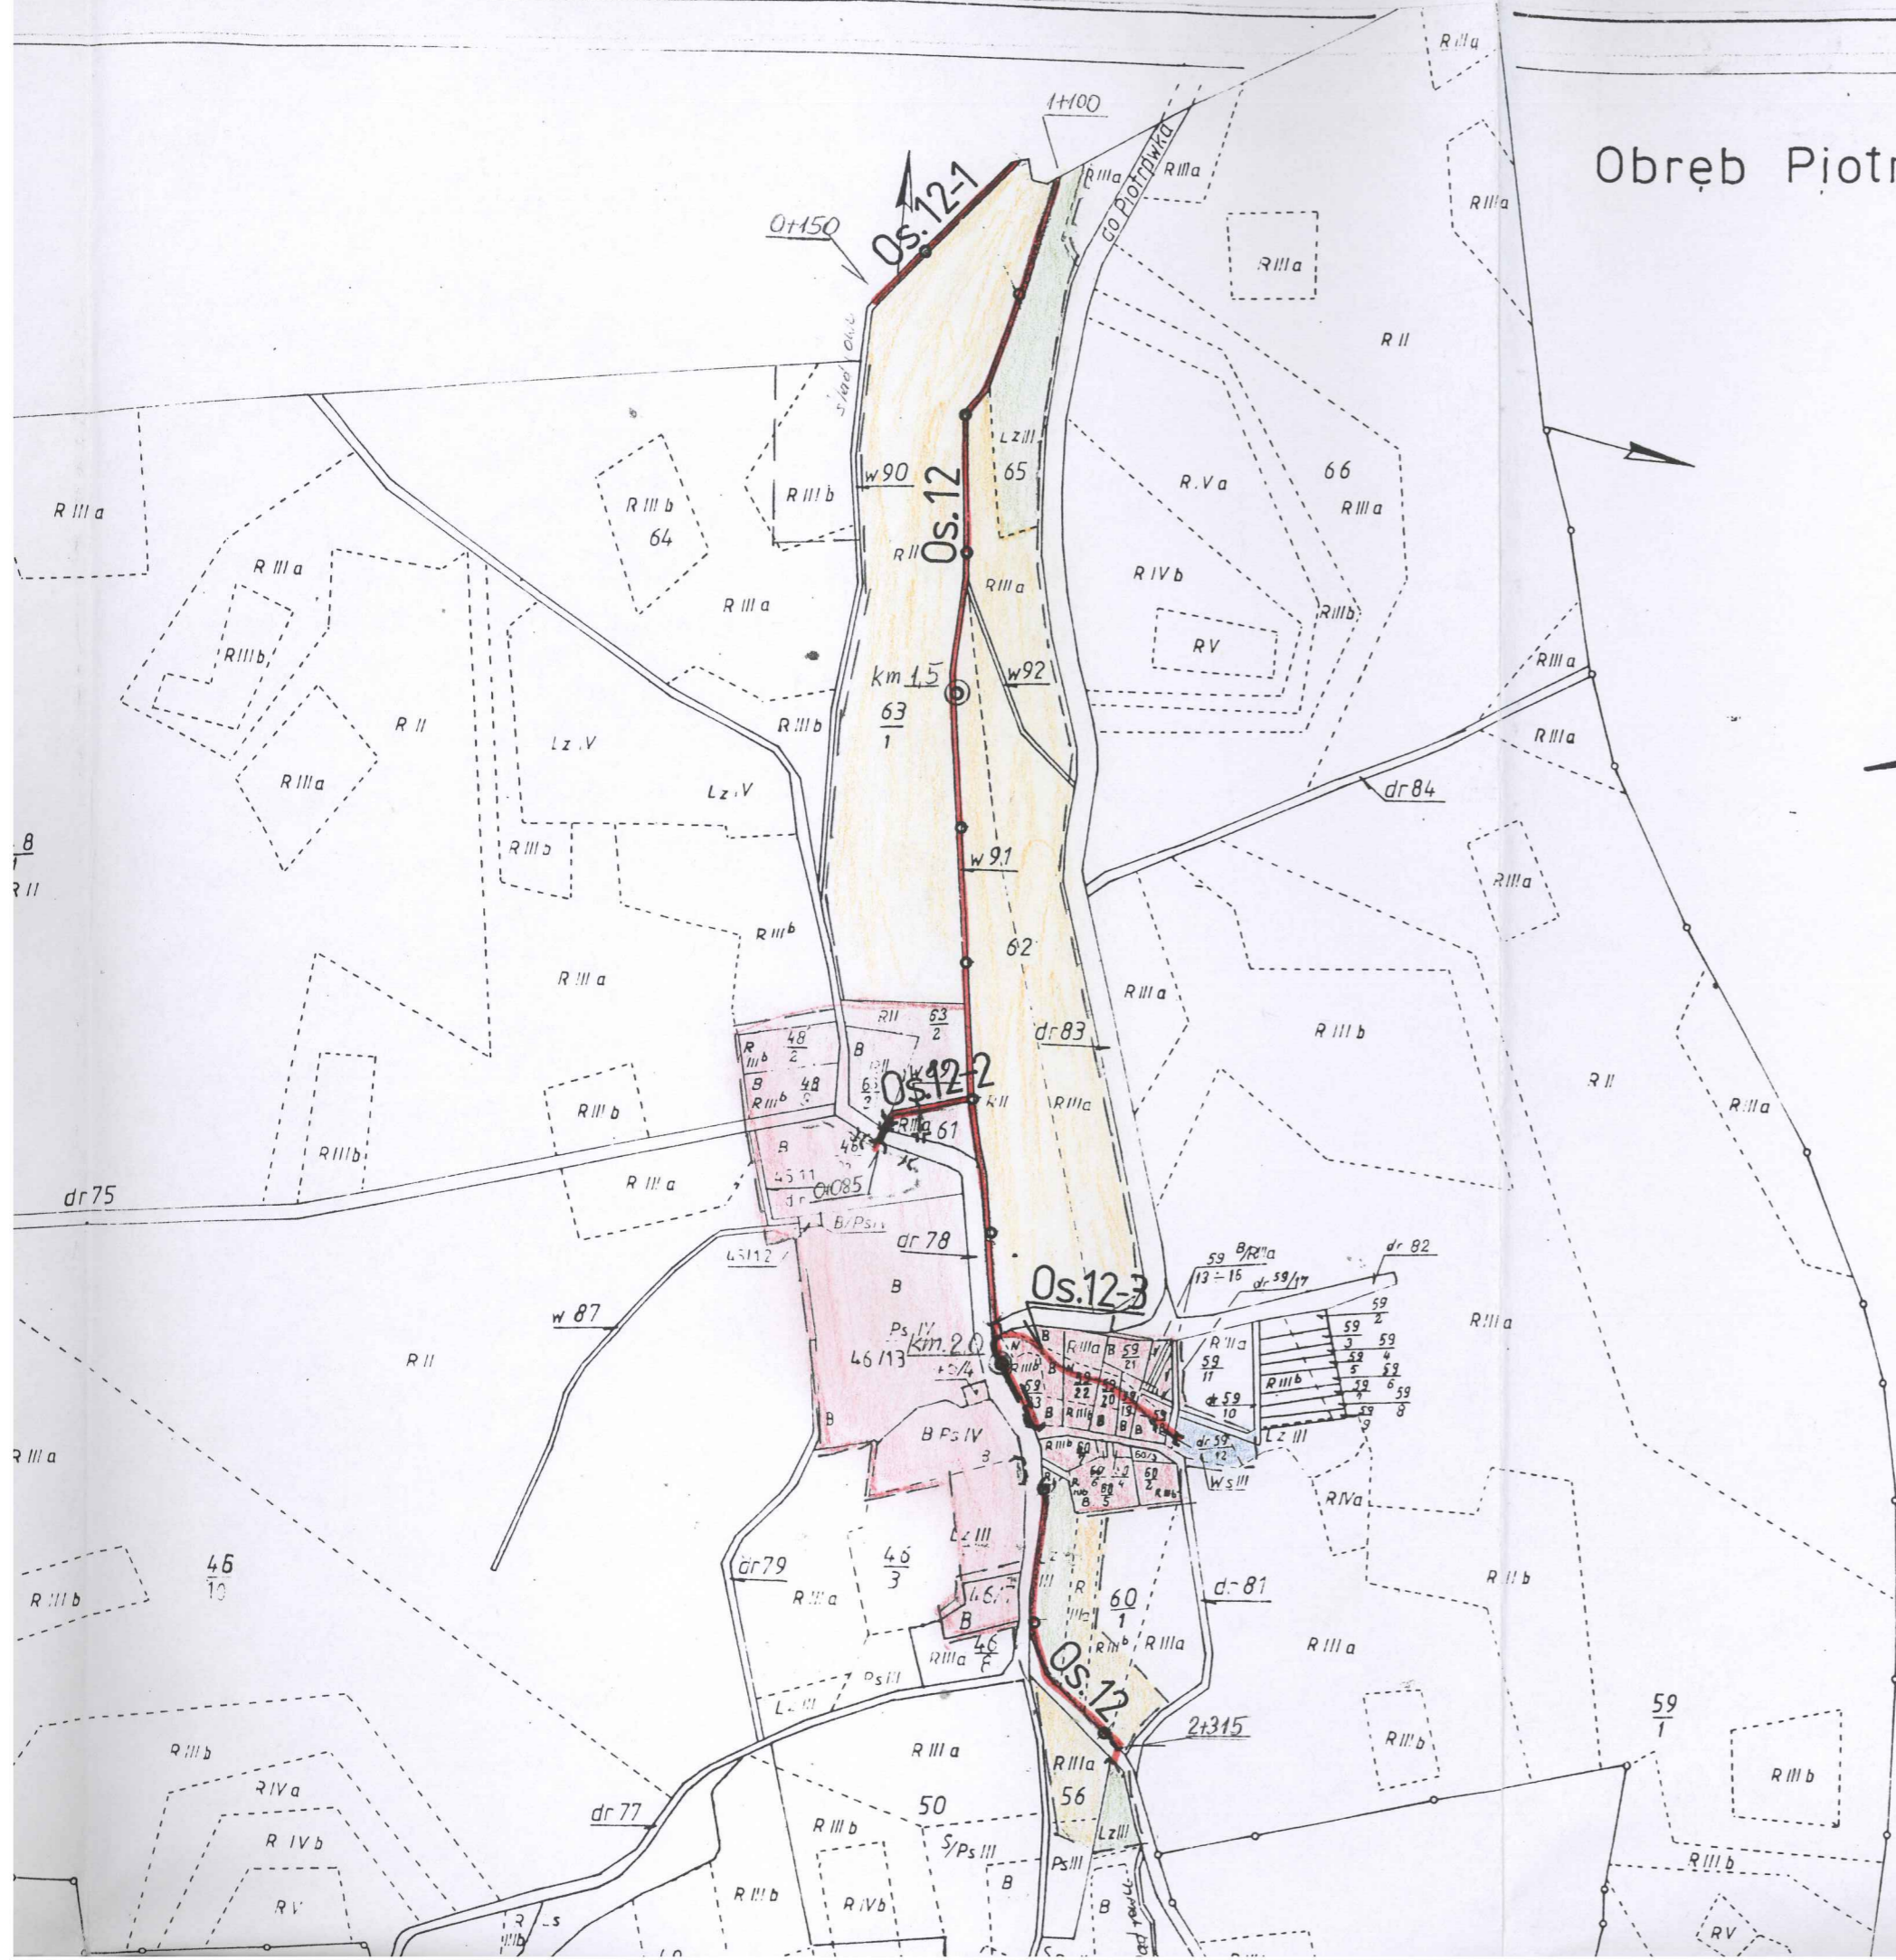

Obręb Piotrówek

Obręb Oleszna