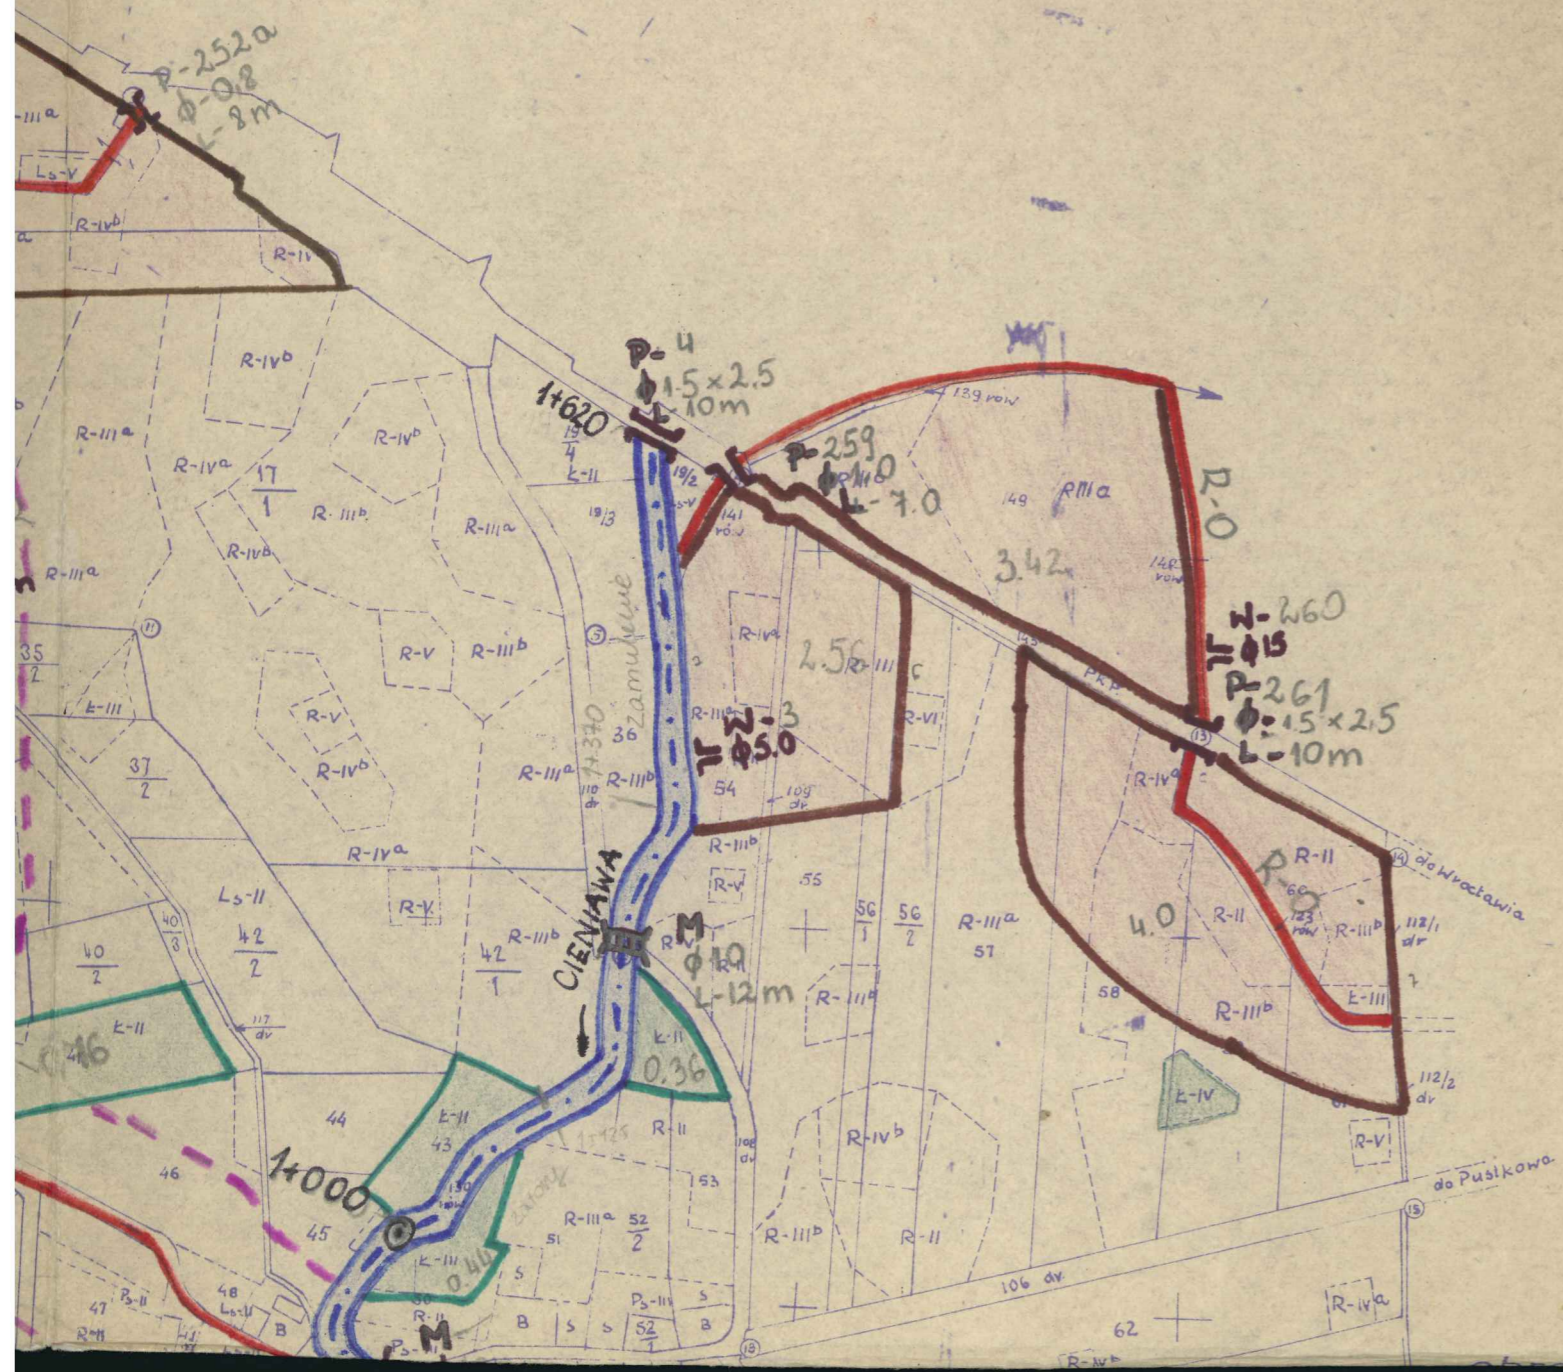

obręb Wilczkowice

obreb Tynieć n/Śleza

Przegląd arkuszy

ednm arkuszu

WOJEWÓDZKIE BIURO GEODEZJI I TERENÓW ROLNYCH
 we Wrocławiu
 REJONOWY ODDZIAŁ W STRZELINIE

Kierownik roboty	Kierownik Biura
data	data
Inspektor kontroli	L. ks. zam.
data	data

Matryca sporządzona metoda, fotoreprodukcyjna, w W.B.G. i T.R. w 1981 r.
 z mapy ewidencyjnej wykonanej w 1962. roku.