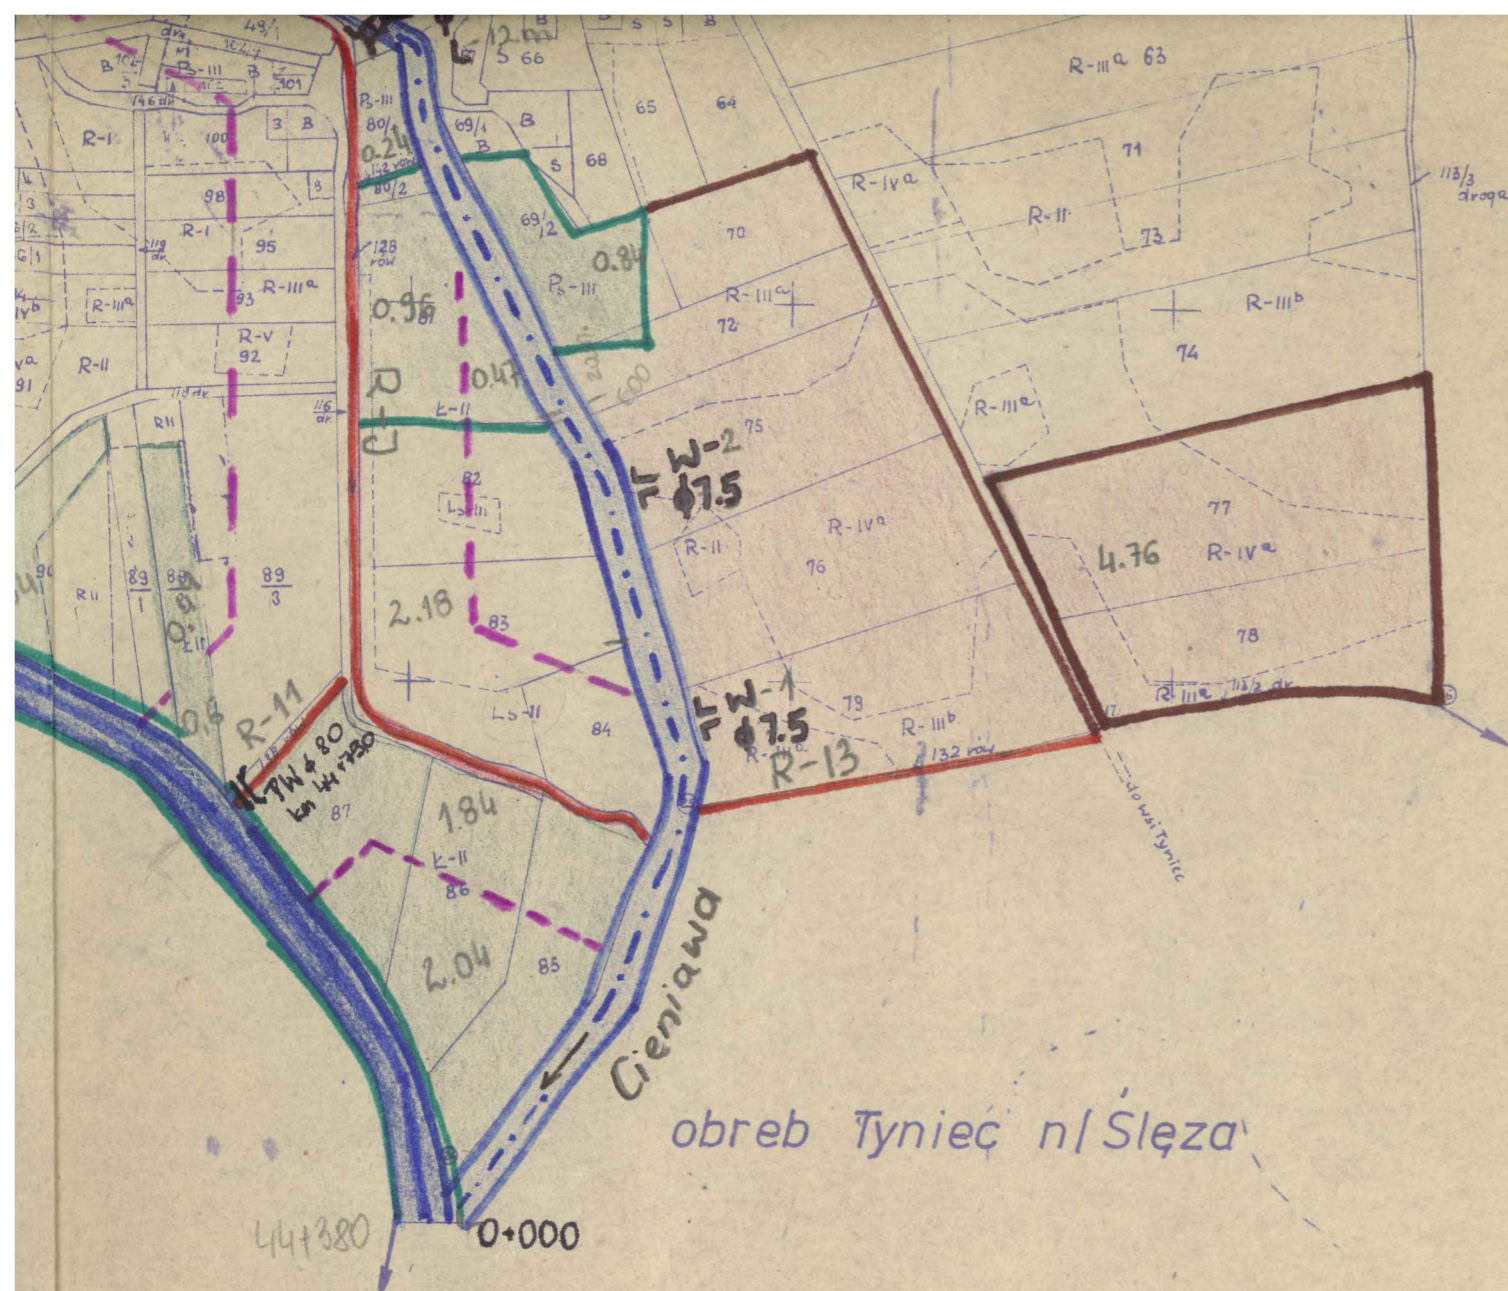

obręb Wilczkowice

obreb Tynieć n/Śleza

Przegląd arkuszy

ednm arkuszu

WOJEWÓDZKIE BIURO GEODEZJI I TERENÓW ROLNYCH
 we Wrocławiu
 REJONOWY ODDZIAŁ W STRZELINIE

Kierownik roboty	Kierownik Biura
data	data
Inspektor kontroli	L. ks. zam.
data	data

Matryca sporządzona metoda, fotoreprodukcyjna, w W.B.G. i T.R. w 1981 r.
 z mapy ewidencyjnej wykonanej w 1962. roku.